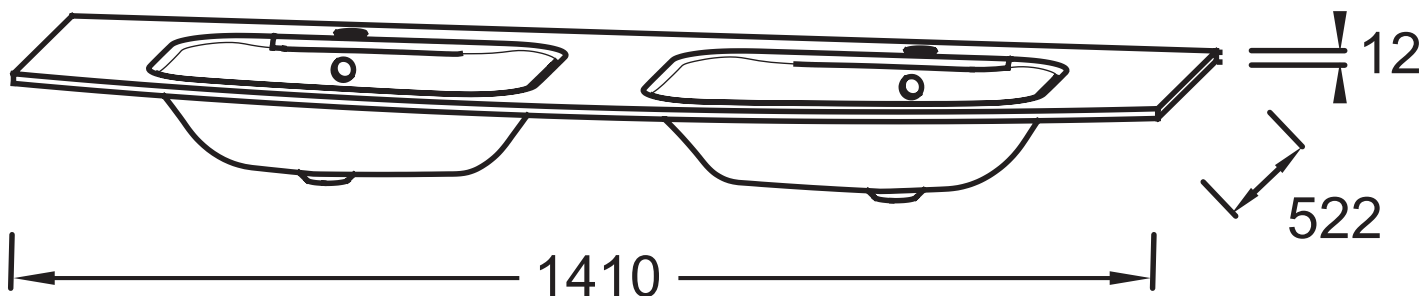

EB1887RU

Коллекция: NONA

Отделки*:

DE1 - Матовый
белый

DE4 - Матовый
Серый

Преимущества при монтаже

- УСТАНОВКА : На мебель

Технические характеристики

- РАЗМЕРЫ (СМ) : 141 x 52.20 см
- МАТЕРИАЛ : Стекло
- РАЗМЕТКА СВЕРЛЕНИЯ ОТВЕРСТИЯ ДЛЯ СМЕСИТЕЛЯ : 2 отверстия
- КОЛИЧЕСТВО РАКОВИН В СТОЛЕШНИЦЕ : 2 раковины
- ВЕС : 24 кг
- ТИП УСТАНОВКИ : Накладные
- ОТВЕРСТИЕ ПЕРЕЛИВА : Есть
- ДОПОЛНИТЕЛЬНАЯ ИНФОРМАЦИЯ : Смеситель заказывается отдельно

Продукты для комплектации

- EB1891RU : Мебель для раковины-столешницы 140 см, 4 ящика

Общая информация

Спецификация продукта : Двойная стеклянная раковина-столешница 140 см. EB1887RU. Коллекция : NONA. РАЗМЕРЫ (СМ) : 141 x 52.20 см. ВЕС : 24 кг. МАТЕРИАЛ : Стекло. ТИП УСТАНОВКИ : Накладные. РАЗМЕТКА СВЕРЛЕНИЯ ОТВЕРСТИЯ ДЛЯ СМЕСИТЕЛЯ : 2 отверстия. ОТВЕРСТИЕ ПЕРЕЛИВА : Есть. КОЛИЧЕСТВО РАКОВИН В СТОЛЕШНИЦЕ : 2 раковины. ДОПОЛНИТЕЛЬНАЯ ИНФОРМАЦИЯ : Смеситель заказывается отдельно.